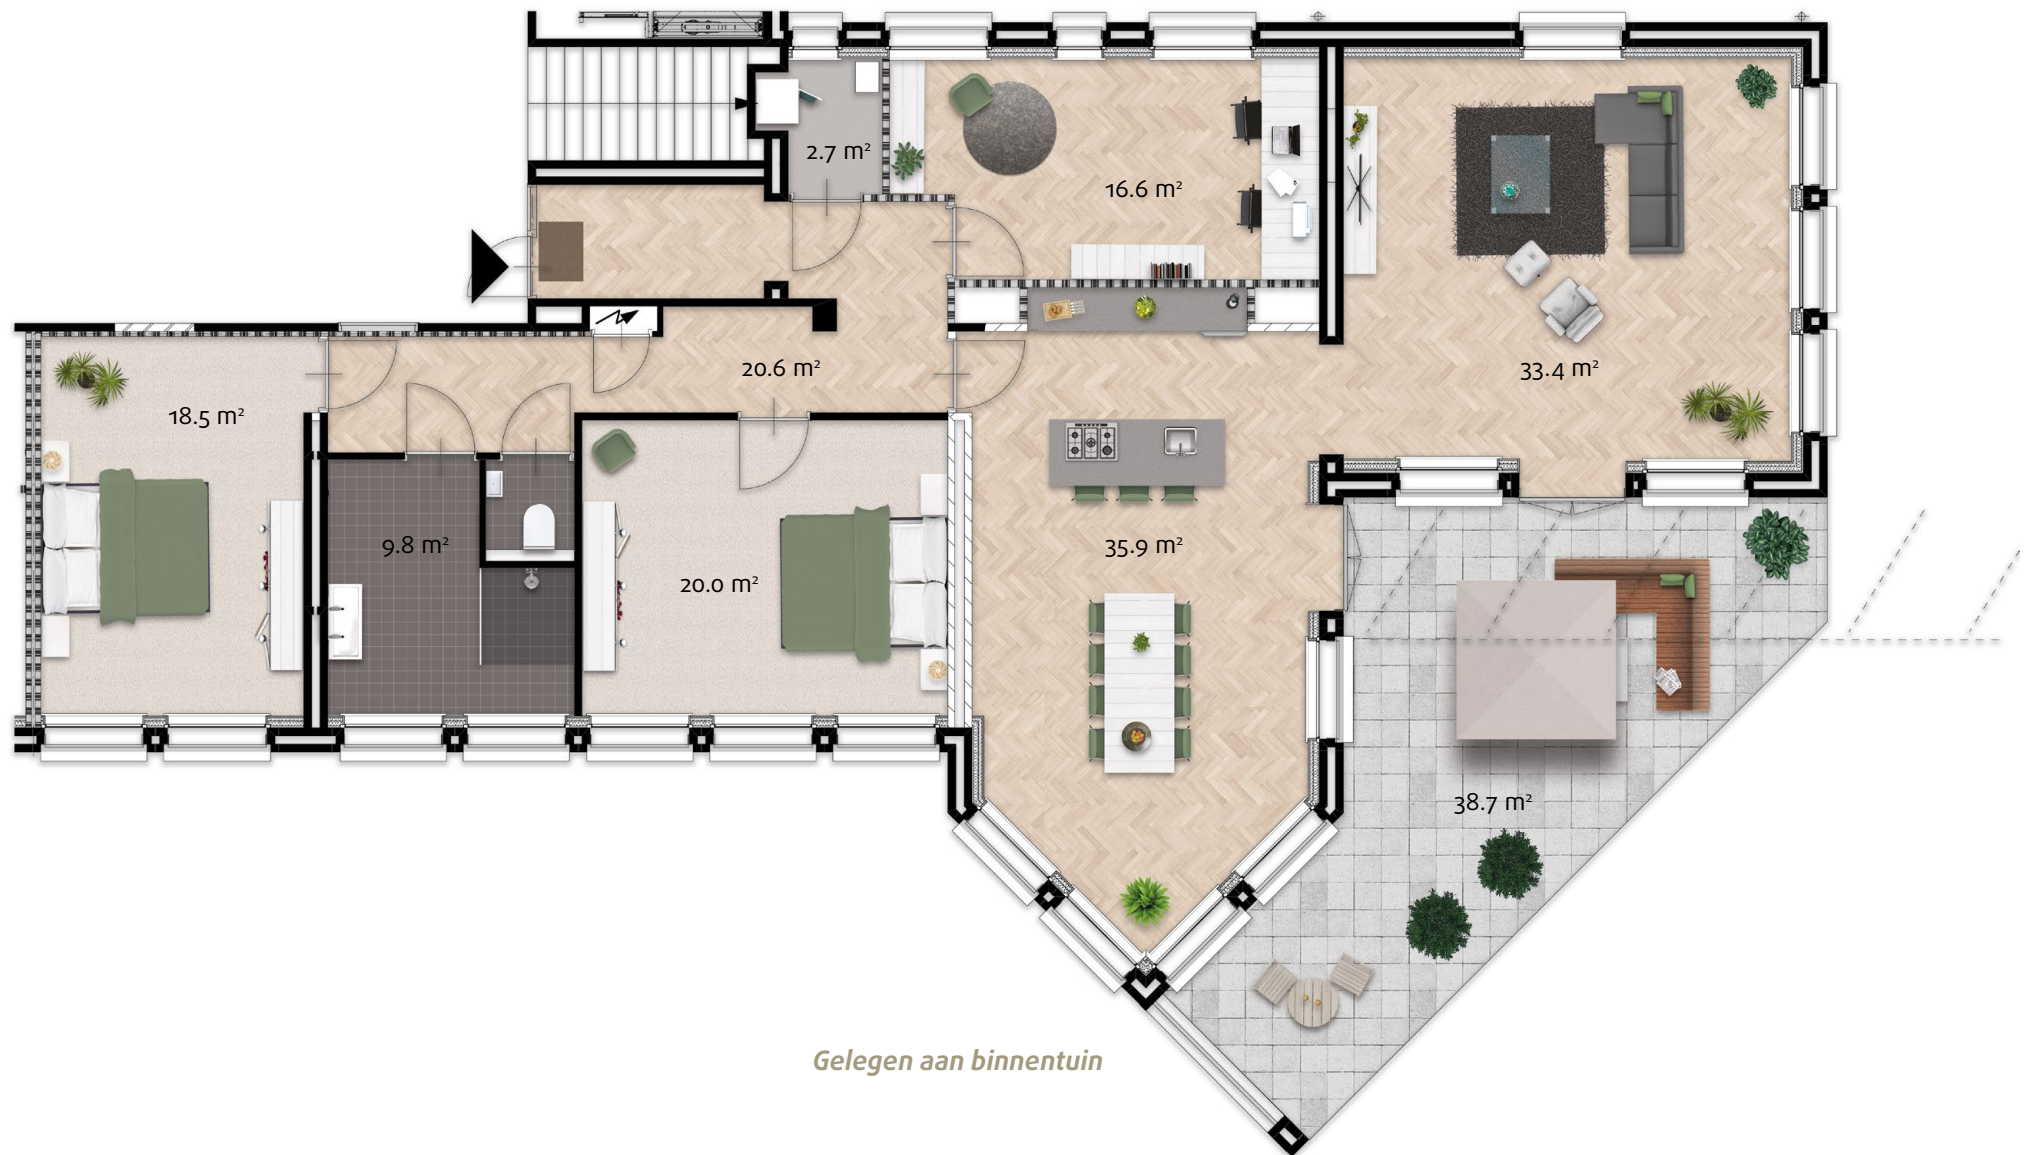

# APPARTEMENT 007

*Living en woonkeuken gelegen aan fraai terras op zuiden*

*Gelegen aan binnentuin*